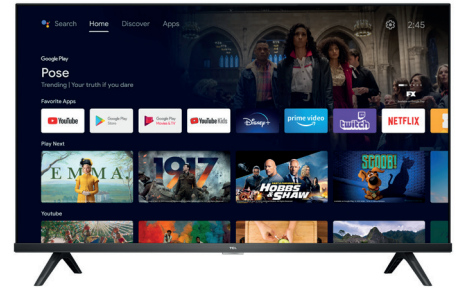

NETFLIX

NETFLIX

Films et émissions en illimité et bien plus encore

Bezel Less

Design sans bord

Absence de bord pour profiter au maximum de vos contenus préférés

TCL

40S6203